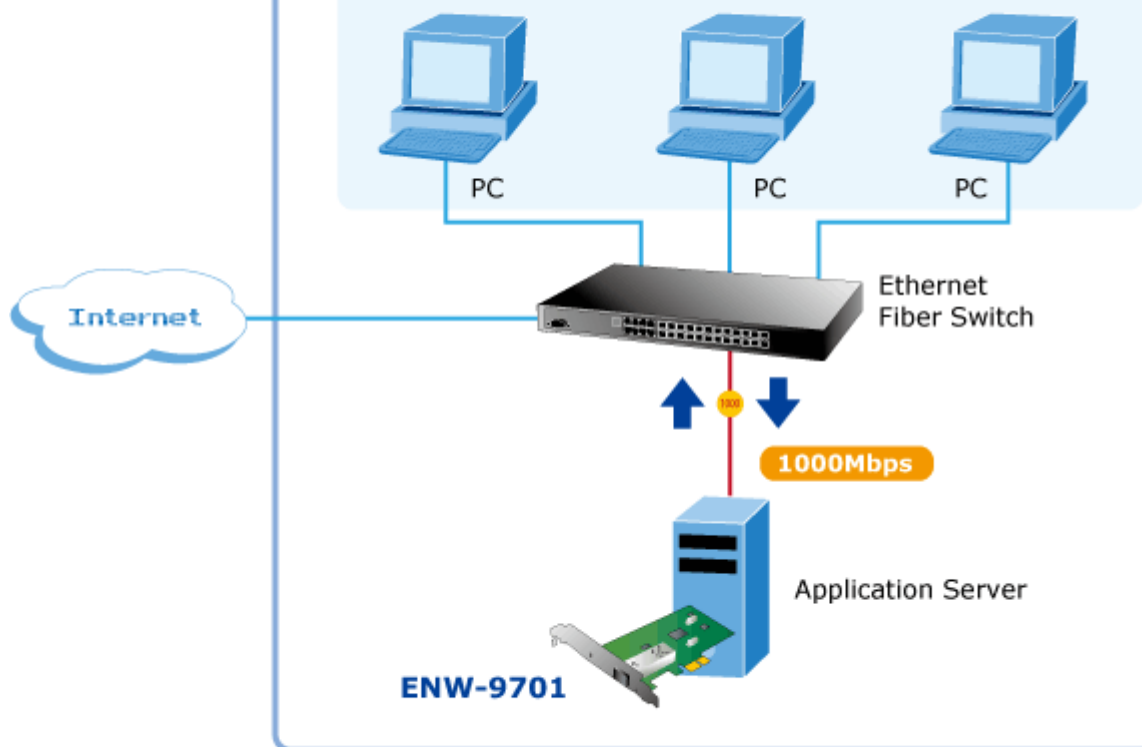

Public/Intranet Network Access

Clients

[Parametry](#)

[Ostatní download](#)