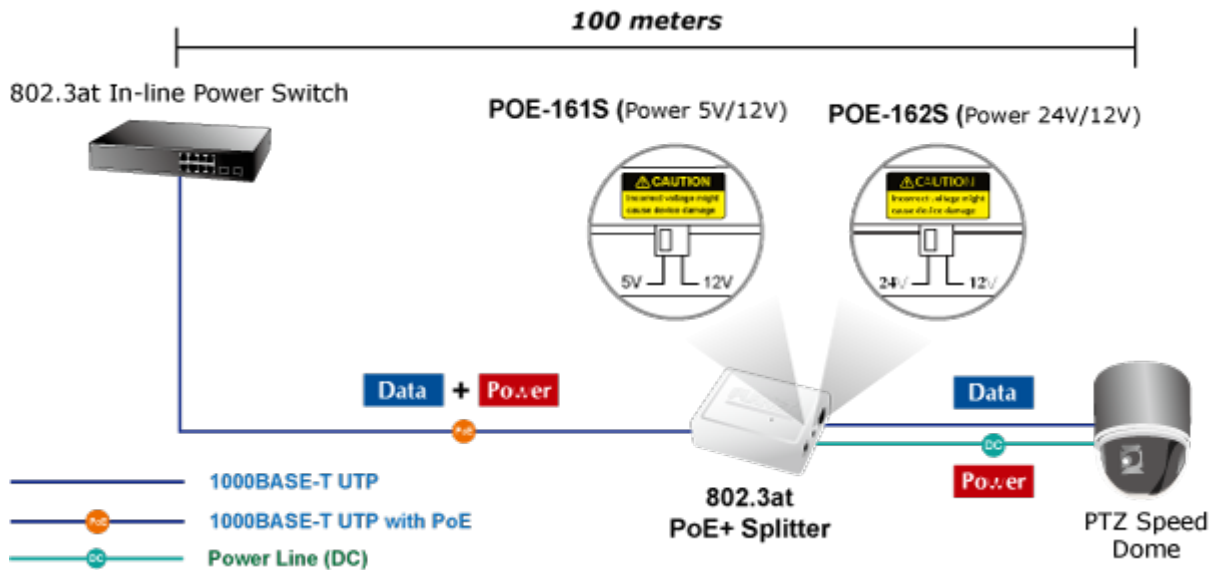

[Prezentace použití](#)

[Ostatní download](#)