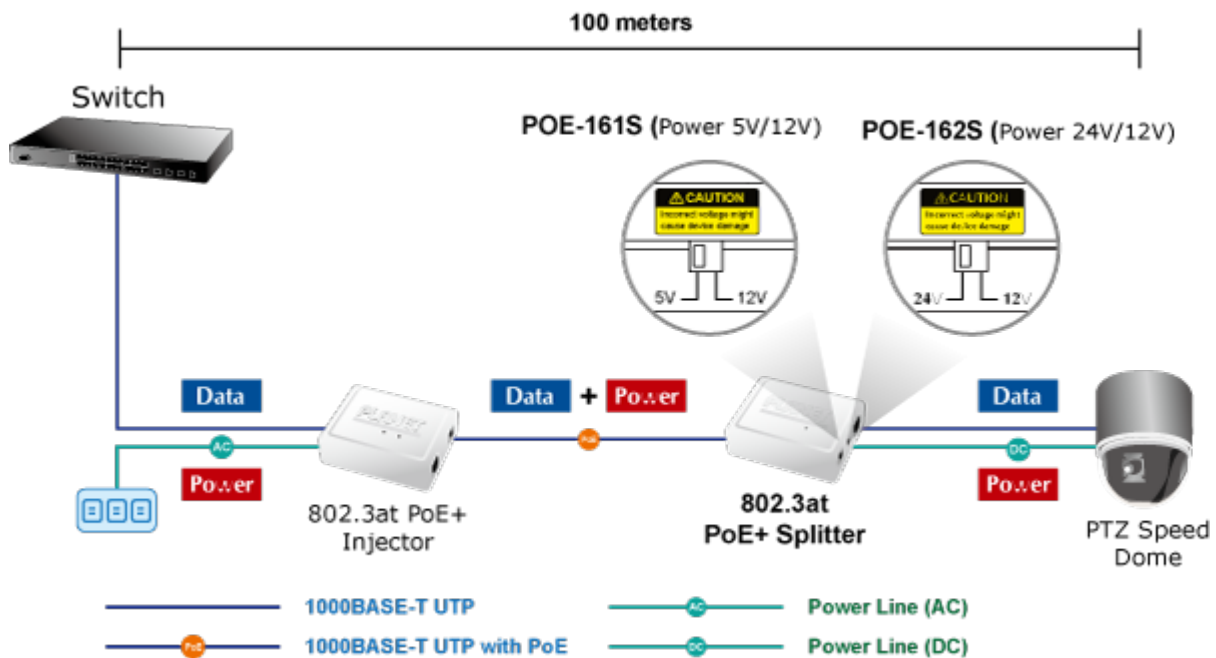

[Prezentace použití](#)

[Ostatní download](#)