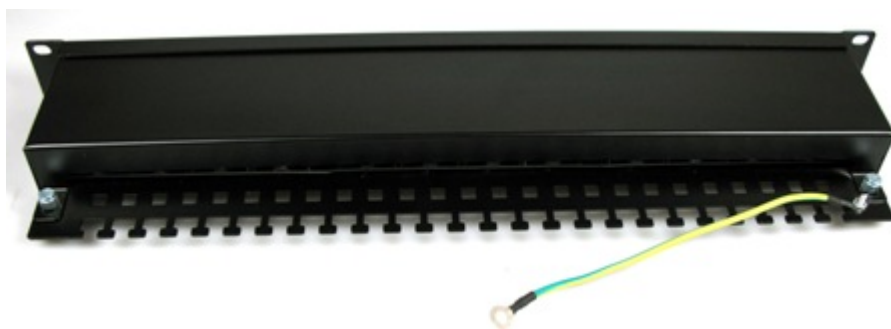

### XtendLan XL-PP19-24C6S-A

Propojovací panel, 24 portů RJ-45, CAT6, stíněný, 30u pozlacení, narážecí kontakty normal, celokovová konstrukce.

Svorkovnice narážecí (IDC), životnost zářezu 200x, vodič do zářezu AWG 22 - 26. Kontakty jsou na svorkovnici odlišeny barvami podle typu zapojení, a to buď podle T568A, nebo T568B nebo číselně značeny. Splňuje standardy TIA/EIA 568, EN 50173, ISO 11801. Součástí těla panelu je vyvazovací lišta pro pevné připevnění kabelů.

### ZÁKLADNÍ SPECIFIKACE

**Počet portů:** 24

**Výška:** 1U

**Provedení racku:** 19"

Zadní pohled, uzavřený kryt

Čelní pohled

Horní pohled, uzavřený kryt

---

Horní pohled, konektory, zadní vyvazovací lišta a upínání kabeláže