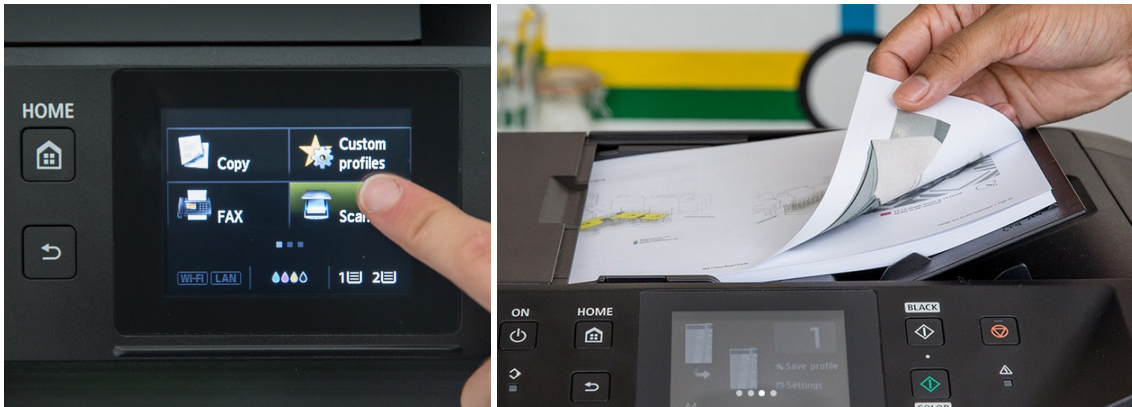

## Tiskárna Canon MAXIFY MB5450 - multifunkční pracovník do vaší osobní kanceláře

**Multifunkční barevná tiskárna Canon MAXIFY MB5450**, která v sobě integruje také **kopírku, skener a fax**, efektivně zrychlí všechny procesy v rámci kanceláře nebo domácnosti. Díky rychlosti **až 24 stran za minutu** a funkci **automatického oboustranného tisku** ušetříte nejen spoustu času, ale také náklady na provoz.

**Bezdrátové připojení** skrze Wi-Fi podporuje snadnou integraci do sítě a současně vám umožní komfortní tisk z mobilních zařízení. Využít můžete rovněž cloudové služby a razantně zvýšit svoji produktivitu. **Tiskárna Canon MAXIFY MB5450** disponuje **USB portem** pro připojení USB přenosných zařízení a pohodlný tisk přímo z nich.