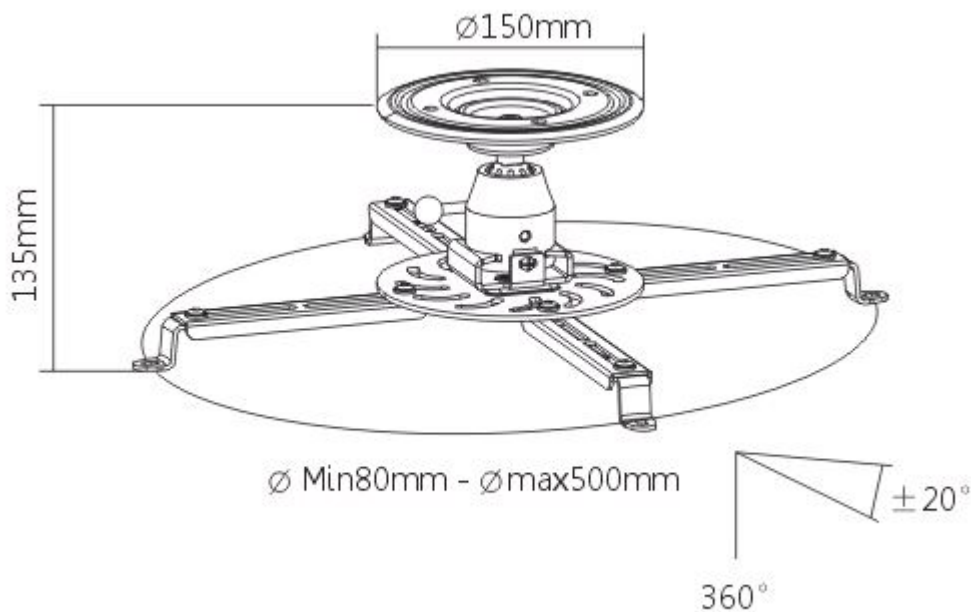

Sunne by Elite Screens PRO300S

Držák na strop pro projektory. Maximální zatížení tohoto držáku je **25 kg**. Držák nabízí naklopení o 20° a otočení o 360°.

ZÁKLADNÍ SPECIFIKACE

Max. zatížení: 25 kg

Vzdálenost od stropu: 135 mm

Rozteč montážních bodů projektoru: 80-500 mm

Materiál: hliník

Barva: černá

[Informační list](#)