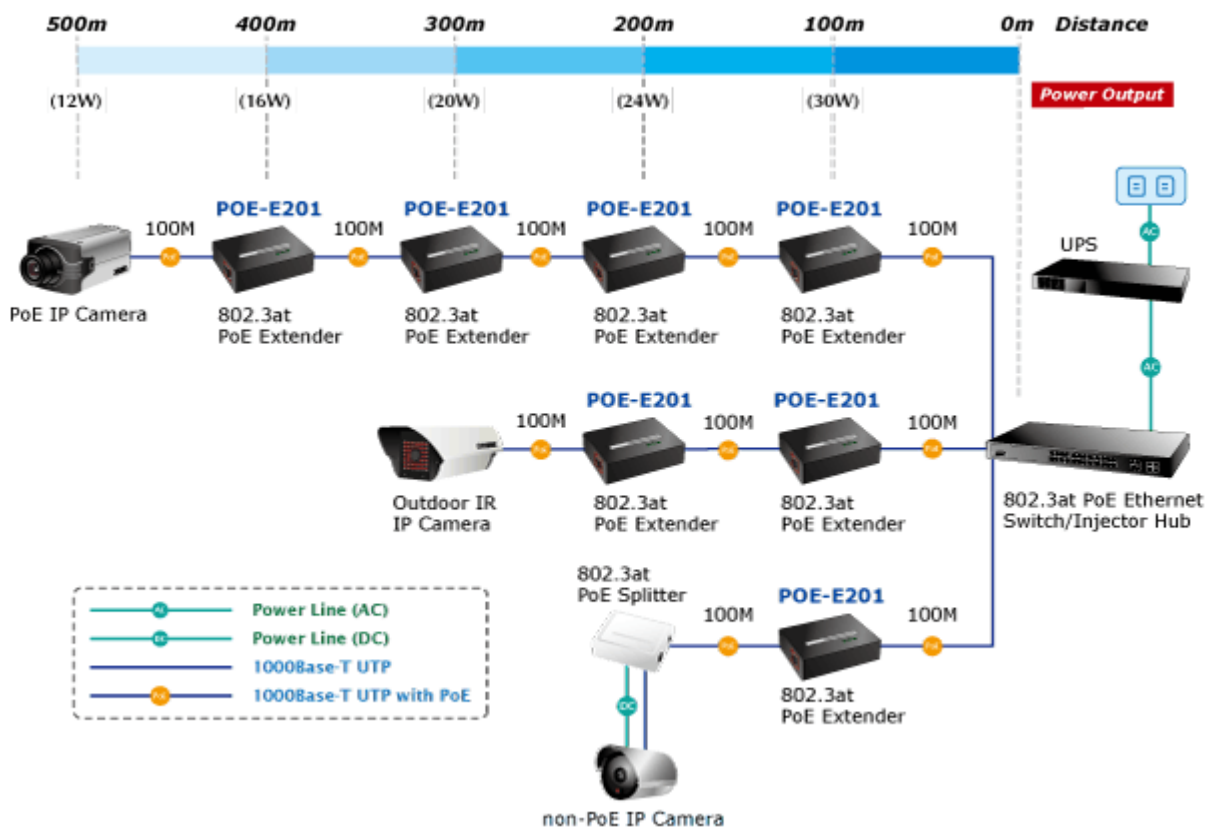

### PLANET POE-E201

Extender pro prodloužení segmentu ethernet 10/100/1000Base-T ze 100m na delší vzdálenosti včetně podpory napájení IEEE 802.3at.

Řešení prodloužení segmentu ethernet včetně zvětšení dosahu napájení PoE (power over ethernet). Jedná se o jednoduché zařízení dovolující prodloužit maximální délku ethernet segmentu ze 100m na 200m nebo až 500m včetně zachování napájení IEEE 802.3at zařízení na konci vedení.

Aplikace extenderu je ideální v místě použití IP kamer nebo bezdrátových přístupových bodů na jejich delší přípojně vzdálenosti. Cenově se tak jedná o levné rozšíření možnosti instalovat napájená zařízení do míst vzdálenějších od centrálního switchu nebo racku. Použití spočívá v jednoduchém vložení extenderu na přerušené vedení.

### ZÁKLADNÍ SPECIFIKACE

**Rozhraní:** 2 x RJ-45 10/100/1000 Mbps : 1 x Data + power input, 1 x Data + Power output

**Celkový napájecí výkon:** do 26 W, IEEE 802.3af, 802.3at

**Zatížitelnost portu:** až 26 W

**Napájení:** PoE 802.3at na vstupu, max. 3,2 W

**Provozní teplota:** 0 až 50°C

**Rozměry:** 94 x 70 x 26 mm

**Hmotnost:** 197 g

[Vlastnosti](#)

[Manuál](#)

[Ostatní download](#)