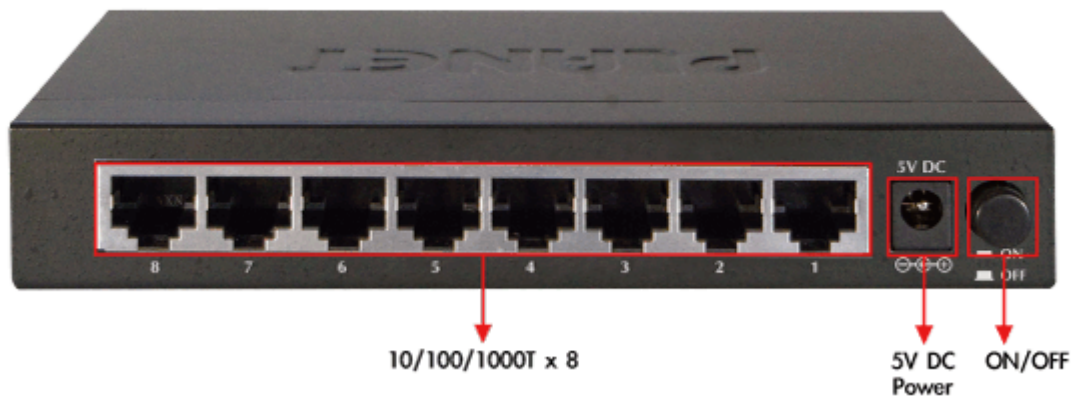

SWITCH PLANET GSD-803

Cena celkem:	674 Kč
	(bez DPH: 557 Kč)
Běžná cena:	742 Kč
Ušetříte:	67 Kč
Kód zboží:	NAPPNT1036
Part No.:	GSD-803
Záruka:	38 měs.
Stav:	Nové zboží

Popis

PLANET GSD-803

8portový Gigabitový desktopový přepínač. Autodetekce rychlosti a typu kabelu. Kovová skříň. Energeticky efektivní ethernet zařízení podle 802.3az (EEE) a EuP, bez ventilátorů, ext.napájení.

Gigabitové přepínače v miniaturním provedení pro stolní použití. Mají plnou propustnost, jsou neblokující, vybaveny architekturou Store and Forward. Rozměry jejich kovových skříněk dovolují jejich umístění do malých 10" rozvaděčů či nenápadné uložení kdekoliv.

ZÁKLADNÍ SPECIFIKACE

Fyzické vlastnosti:

Porty: 8 x RJ-45 10/100/1000BASE-T

Paměť: 4k MAC adres

Propustnost: sběrnice 16 Gbps, provozně 11,9 Mpps (64B)

Podpora přenosu: JumboFrame 9KB

Provedení: desktop

Napájení: externí zdroj 5V DC, celkový příkon do 3,4W

Ochrana: bez ochrany

Provozní teplota: 0 - 50°C

Rozměry: 155 x 86 x 26 mm

Hmotnost: 348 g

Intelligent Power Savings

Power Saving **40%**

*Full Port link/Cable length < 20m

**Save
26,280 Watts
yearly**