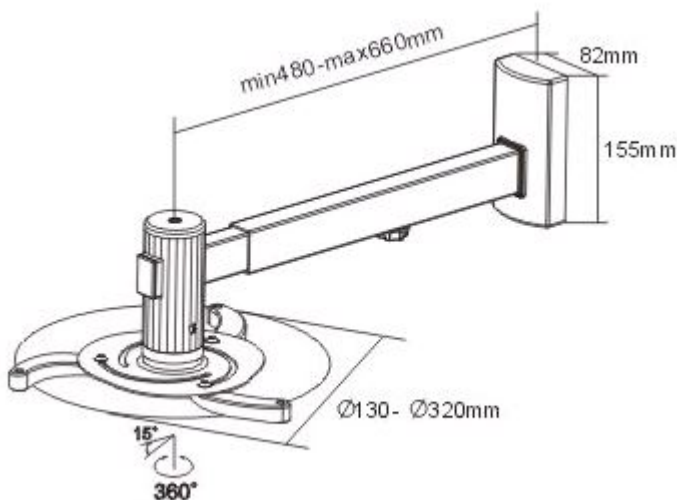

Nástěnný držák pro projektory. Maximální zatížení tohoto držáku je **10 kg**. Držák nabízí naklopení o 15° a otočení o 360°.

ZÁKLADNÍ SPECIFIKACE

Max. zatížení: 10 kg

Vzdálenost od zdi: 480 - 660 mm

Rozteč montážních bodů projektoru: 130 - 320 mm

Materiál: hliník, ocel

Barva: stříbrná

[Informační list](#)